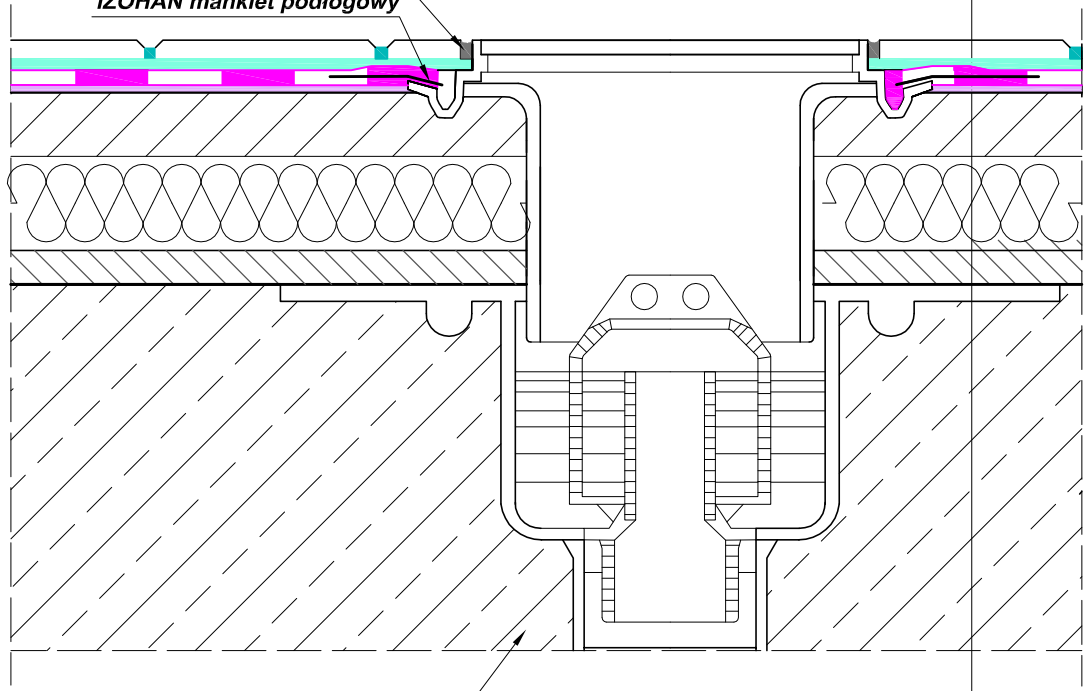

fuga elastyczna IZOHAN renobud C-503 / C-504 / C-505
płytki ceramiczne
elastyczna zaprawa klejąca IZOHAN renobud C-520
półpłynna folia izolacyjna IZOHAN ekofolia / IZOHAN szczelna łazienka
głęboko penetrujący roztwór gruntujący IZOHAN grunt uniwersalny
wylewka dociskowa
izolacja termiczna / akustyczna
nadlewka niwelująca IZOHAN renobud R-105
płyta stropowa

elastyczne uszczelnienie
IZOHAN EKO POLIMER 45
IZOHAN mankiet podłogowy

zbrojenie płyty stropowej
wg projektu konstrukcyjnego

POMIESZCZENIA MOKRE
Szczegół uszczelnienia wpustu podłogowego
System mineralny
Nr 4.1.3